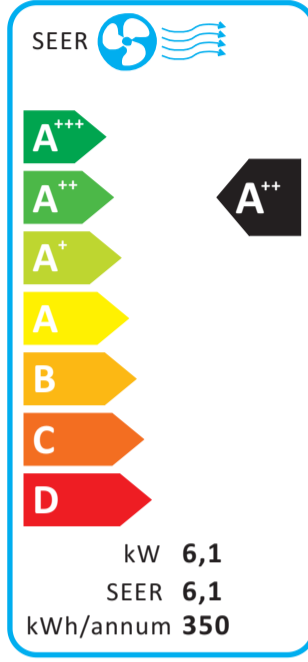

ENERG
енергия · ενεργεια

Y IJA
IE IA

Fishex

Model FSOAI-SU-244BE3
FSAI-SU-244BE3

ENERGIA · ЕНЕРГИЯ · ΕΝΕΡΓΕΙΑ · ENERGIJA · ENERGY · ENERGIE · ENERGI
626/2011

62229965805