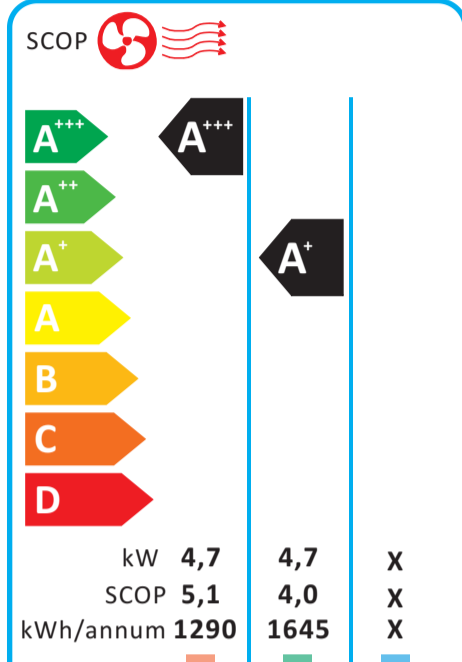

ENERG
енергия · ενεργεια

Y IJA
IE IA

Fishex

Model FSOAI-SU-244BE3
FSAI-SU-244BE3

ENERGIA · ЕНЕРГИЯ · ΕΝΕΡΓΕΙΑ · ENERGIJA · ENERGY · ENERGIE · ENERGI
626/2011

62229965805